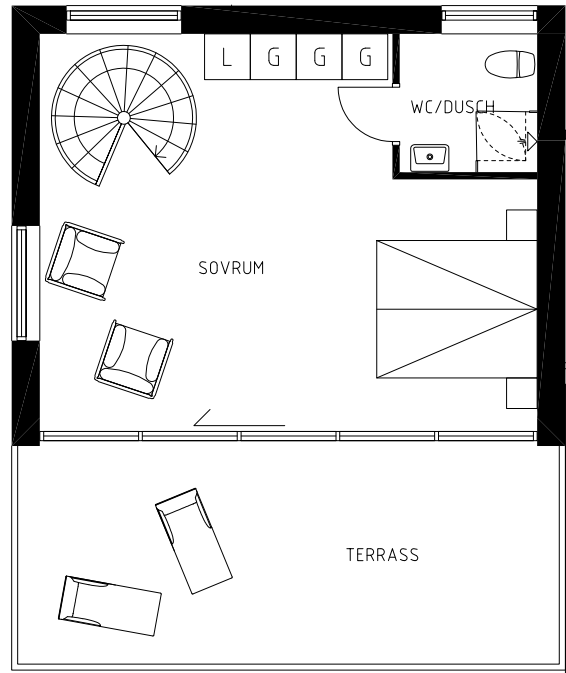

# Brf Asken

4 RoK - 107 m<sup>2</sup>

KONTAKT  
033 13 55 50

<b>K</b>	Kylskåp	<b>U/M</b>	Ugn/micro
<b>F</b>	Frys	<b>G</b>	Garderob
<b>DM</b>	Diskmaskin	<b>ST</b>	Städsåp
<b>TM</b>	Tvättmaskin	<b>L</b>	Linnesåp
<b>TT</b>	Torktumlare	<b>SK</b>	Skåp