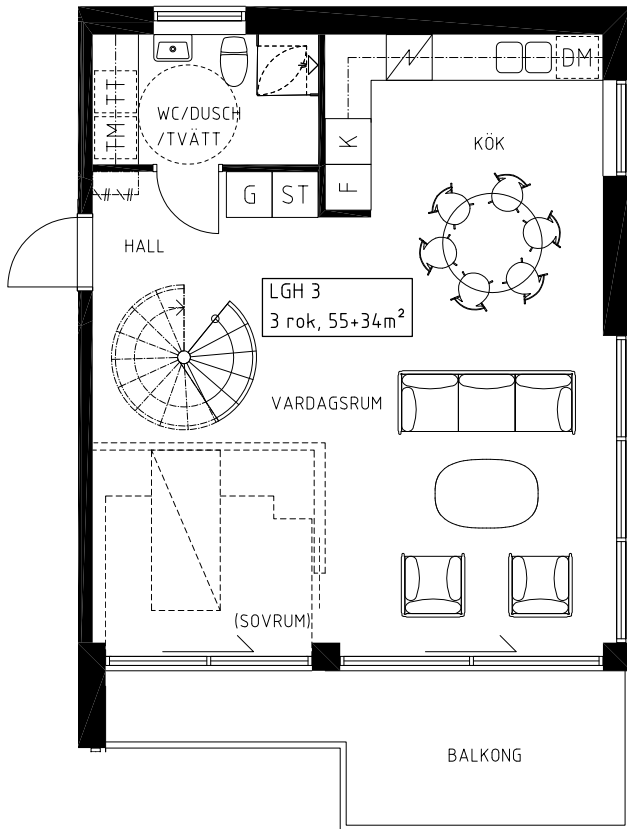

K Kylskåp	U/M Ugn/micro
F Frys	G Garderob
DM Diskmaskin	ST Städsåp
TM Tvättmaskin	L Linnesåp
TT Torktumlare	SK Skåp