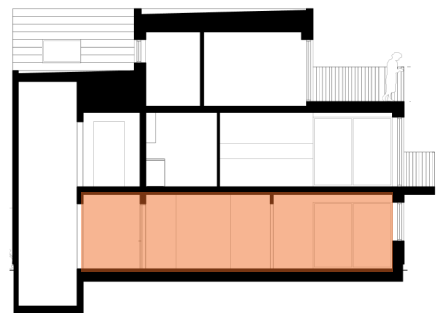

# Brf Asken

4 RoK - 107 m<sup>2</sup>

KONTAKT  
033 13 55 50

<b>K</b>	Kylskåp	<b>U/M</b>	Ugn/micro
<b>F</b>	Frys	<b>G</b>	Garderob
<b>DM</b>	Diskmaskin	<b>ST</b>	Städsåp
<b>TM</b>	Tvättmaskin	<b>L</b>	Linnesåp
<b>TT</b>	Torktumlare	<b>SK</b>	Skåp