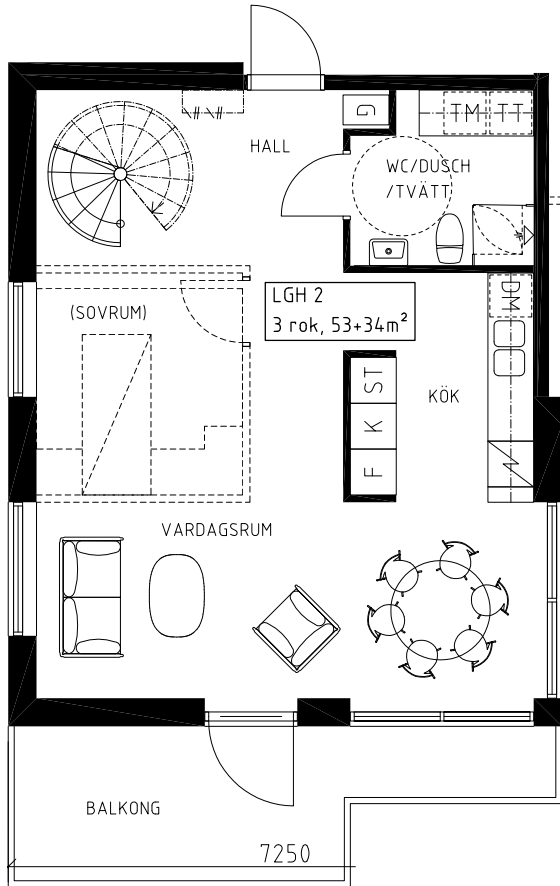

# Brf Asken

4 RoK - 107 m<sup>2</sup>

KONTAKT  
033 13 55 50

<b>K</b>	Kylskåp	<b>U/M</b>	Ugn/micro
<b>F</b>	Frys	<b>G</b>	Garderob
<b>DM</b>	Diskmaskin	<b>ST</b>	Städsåp
<b>TM</b>	Tvättmaskin	<b>L</b>	Linnesåp
<b>TT</b>	Torktumlare	<b>SK</b>	Skåp

- |                       |                      |
|-----------------------|----------------------|
| <b>K</b> Kylskåp      | <b>U/M</b> Ugn/micro |
| <b>F</b> Frys         | <b>G</b> Garderob    |
| <b>DM</b> Diskmaskin  | <b>ST</b> Städsåp    |
| <b>TM</b> Tvättmaskin | <b>L</b> Linnesåp    |
| <b>TT</b> Torktumlare | <b>SK</b> Skåp       |