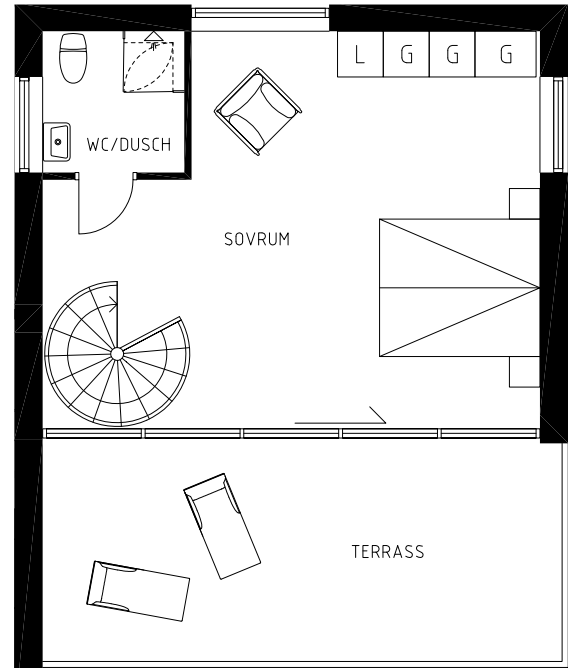

K Kylskåp	U/M Ugn/micro
F Frys	G Garderob
DM Diskmaskin	ST Städsåp
TM Tvättmaskin	L Linnesåp
TT Torktumlare	SK Skåp